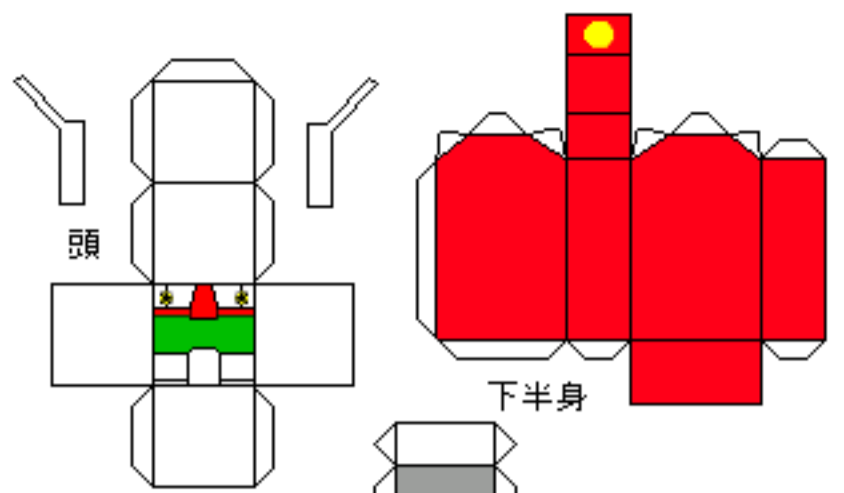

240mmキャノン

頭

下半身

胸

肩

手

腰

腕

太もも

腕2

腕3

ブースター

すね

足

腰アーマー

胸2