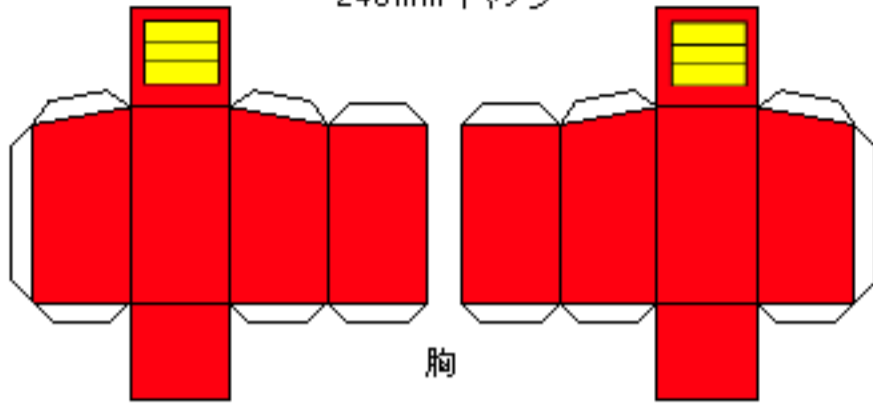

240mmキャノン

頭

下半身

胸

肩

手

腰

腕

太もも

腕2

腕3

ブースター

すね

足

腰アーマー

胸2