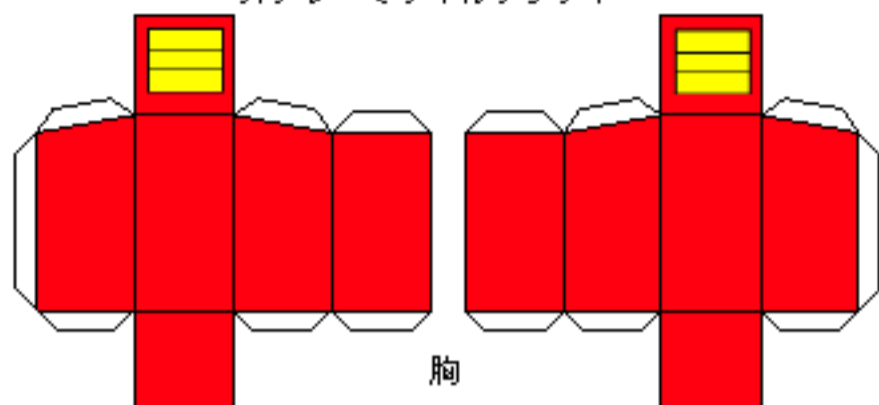

240mmキャノン

頭

下半身

胸

肩

手

腰

腕

ビームライフル

スプレーミサイルランチャー

頭

下半身

胸

肩

手

腰